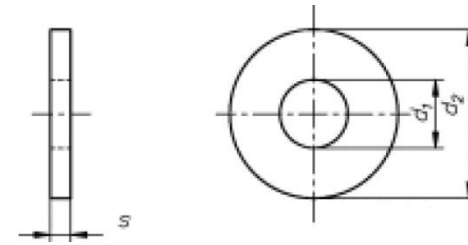

Scheiben

DIN 9021 DIN-EN-ISO 7093

d 1	3,2	4,3	5,3	6,4	8,4	10,5	13
d 2	9	12	15	18	24	30	37
s	0,8	1	1,2	1,6	2	2,5	3