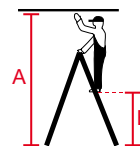

Sprossenanzahl		2x6	2x7	2x8	2x10	2x12	2x14	2x16	2x18
1	Arbeitshöhe (A) bis ca. m	3,05	3,30	3,55	4,10	4,60	5,10	5,75	6,25
	Standhöhe (B) ca. m	1,05	1,30	1,55	2,10	2,60	3,10	3,75	4,25
2	Leiternlänge (C) ca. m	1,80	2,05	2,35	2,90	3,45	4,05	4,60	5,15
	Leiternhöhe (D) ca. m	1,65	1,95	2,20	2,70	3,25	3,75	4,40	4,95
Gewicht ca. kg		6,3	7,5	8,5	10,7	13,5	16,5	19,5	22,5
	Länge (L) ca. m	1,80	2,10	2,40	2,95	3,50	4,05	4,60	5,15
	Breite (B) ca. m	0,57	0,59	0,63	0,69	0,70	0,82	0,85	0,91
	Tiefe (T) ca. m	0,14	0,14	0,14	0,14	0,14	0,14	0,15	0,15
Art.-No.		124906	124913	124920	124937	124944	124951	801746	801753

1