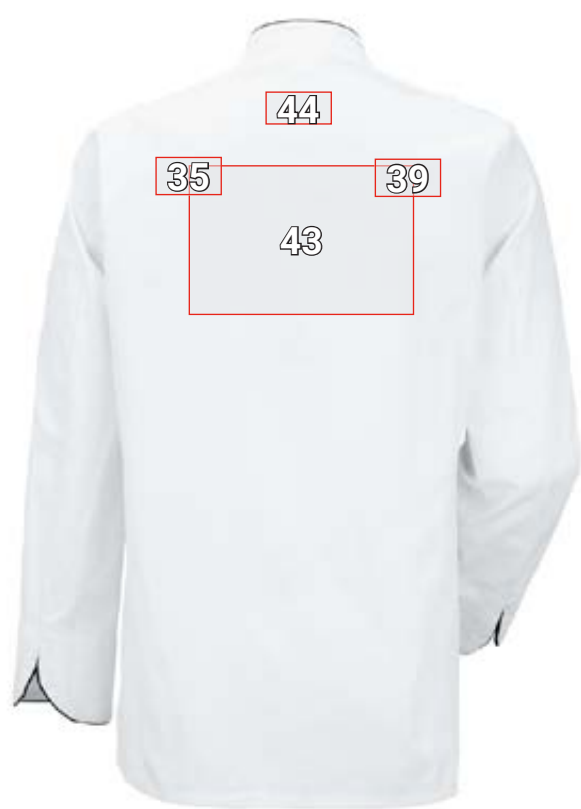

KOCHJACKE IMAGE*

Platzierungsvorschläge Kochjacke Image		Standardmaße (Breite x Höhe in cm)			
Nr	Platzierung	Direkteinstickung	Stickemblem	Transferdruck	Siebdruck (kochfest)
1	Linke Brustseite	10 x 8	10 x 5	10 x 8	10 x 5
13	Linke Ärmelmanschette	10 x 3	—	10 x 3	—
15	Linker Kragen	10 x 2	—	10 x 2	—
16	Rechte Brustseite	10 x 4,5	10 x 5	10 x 8	10 x 5
26	Rechter Oberarm	—	10 x 5	10 x 5	10 x 5
28	Rechte Ärmelmanschette	10 x 3	—	10 x 3	—
30	Rechter Kragen	10 x 2	—	10 x 2	—
32	Brust mittig	10 x 4,5	—	10 x 5	—
35	Linkes Schulterblatt	10 x 4,5	—	10 x 5	—
39	Rechtes Schulterblatt	10 x 4,5	—	10 x 5	—
43	Rücken mittig	30 x 13	30 x 10	30 x 20	30 x 20
44	Nacken mittig	10 x 4,5	—	10 x 5	—

*Farbbeispiel/Werbeanbringung auf allen Artikelfarben möglich!
Abbildung dient ausschließlich zur Veranschaulichung.