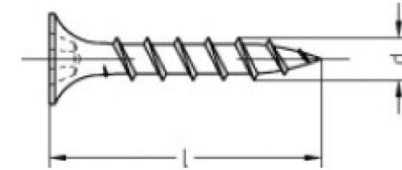

# Schnellbauschrauben mit Grobgewinde, Trompetenkopf-H

d	3,9	4,2	4,8	5,5
l	25	55	90	38
	35	65		
	45	75		
	55			

Schnellbauschrauben Grobgewinde (PH-Kreuzschlitz)		
Durchmesser	Bit PH	Bestell-Nr.
3,9	PH 2	55.13.232
4,2	PH 2	55.13.232
4,8	PH 2	55.13.232
5,5	PH 2	55.13.232